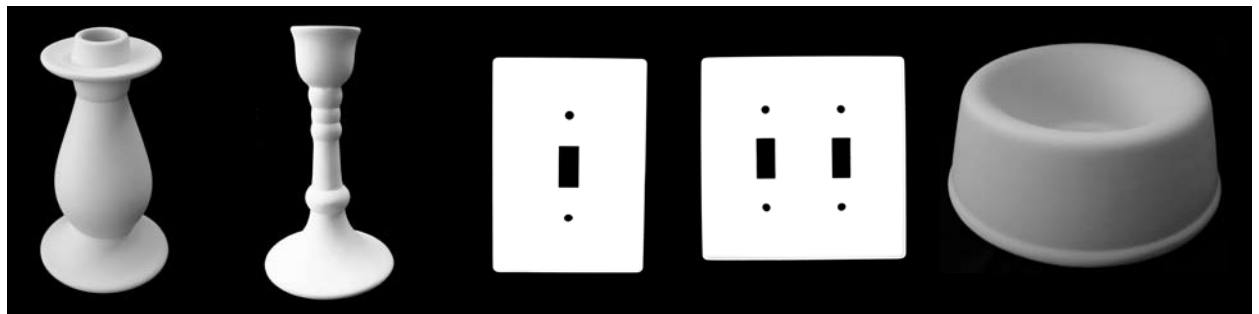

**WINE COOLER**  
520 - 9.5"  
\$12.00

**PITCHER**  
405 - 0.5 Liter - \$7.80  
390 - 1.5 Liter - \$12.40

**VINO PITCHER**  
403 - 2 Liter - \$14.40

**TEAPOT**  
450 - 6" x 6" - \$12.24

**ENGLISH TEAPOT**  
451 - 5.5" x 5.5" - \$12.20